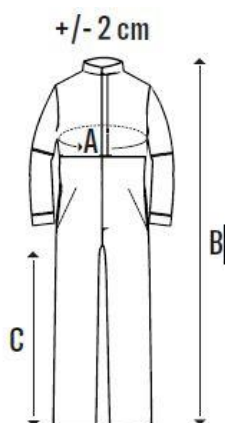

Scheda tecnica indumento/Garment technical data sheet. 7070.00

Taglia/Size:	Misure delle taglie/Size measurements [cm]					
	S	M	L	XL	XXL	3XL
A. Torace / Chest :	55	59	63	67	71	75
B. Lunghezza/Lenght:	151	157	163	169	172	175
C. Cavallo/Inseam (crutch):	72	76	80	82	84	86

Disegno e foto/Drawing and photo

Vicenza, 25/03/2022

Resp. acquisti/Purchasing manager